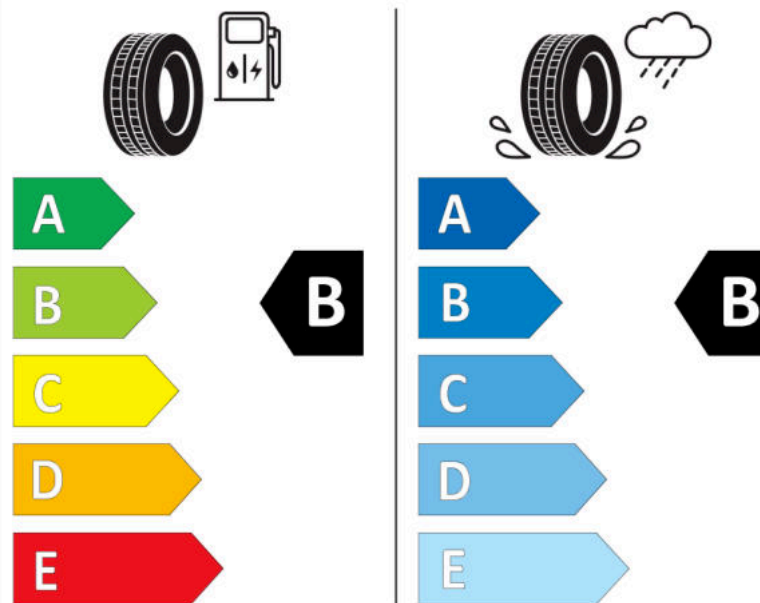

## Δελτίο Πληροφοριών Προϊόντος

ΚΑΝΟΝΙΣΜΟΣ (ΕΕ) 2020/740

Μάρκα	MICHELIN
Εμπορική ονομασία	LATITUDE TOUR HP N0
Αναγνωριστικό μοντέλου	905586
Διάσταση	235/55R19
Δείκτης ικανότητας φόρτωσης	101
Σύμβολο κατηγορίας ταχύτητας	V
Κατηγορία ως προς την εξοικονόμηση καυσίμου	B
Κατηγορία ως προς την πρόσφυση του ελαστικού σε υγρό οδόστρωμα	B
Κατηγορία εξωτερικού θορύβου κύλισης	B
Τιμή εξωτερικού θορύβου κύλισης	71 dB
Ελαστικό για χρήση σε συνθήκες έντονης χιονόπτωσης	Όχι
Ελαστικό πρόσφυσης στον πάγο	Όχι
Ημερομηνία έναρξης παραγωγής	31/12
Ημερομηνία λήξης παραγωγής	
Κατηγορία Φορτίου	SL
Επιπλέον πληροφορίες	235/55R19 101V TL LATITUDE TOUR HP N0 GRNX MI

# ENERG

MICHELIN

905586

235/55R19 101 V

C1

2020/740